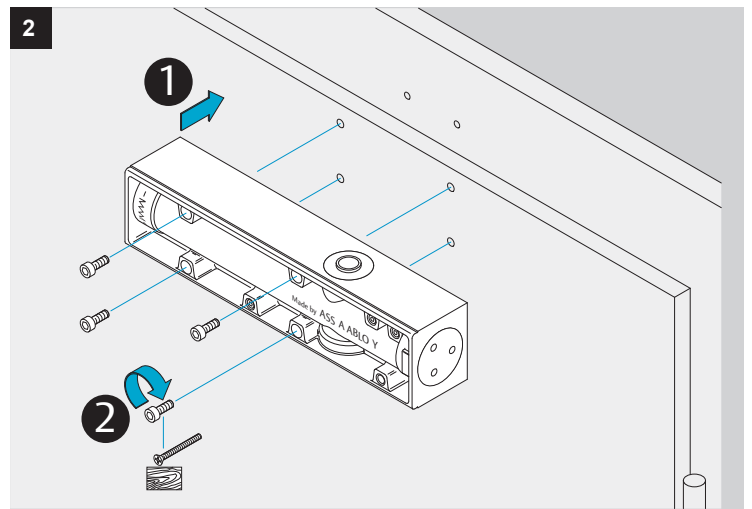

EN2	≤ 850mm
EN3	≤ 950mm
EN4	≤ 1100mm
EN5	≤ 1250mm
EN6	≤ 1400mm

DC200 EN 2-4

DC300 EN 3-6

DC200/DC300

	EN2	EN3	EN4	EN5	EN6
DC200	-3	0	+3	--	--
DC300	--	-3	0	+3	+9

Option:
DC300DA

ASSA ABLOY

Abloy Oy
 P.O.Box 108
 80101 Joensuu
 FINLAND
 Tel.: +358-20 599 2501
 Fax: +358-20 599 2209
 www.assaabloy.com
 www.abloy.com/dop