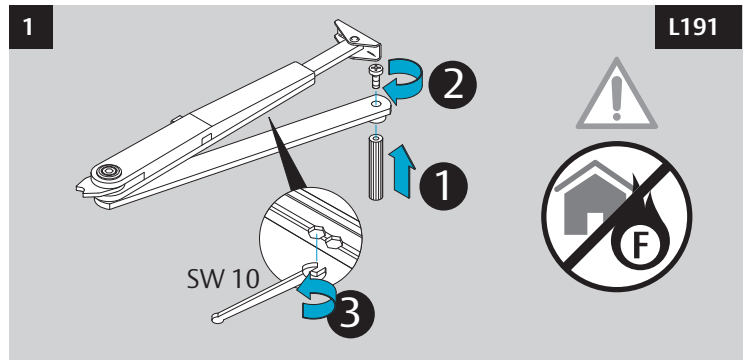

www.abloy.com/dop

DC300 Guide Rail EN 3

CE 2812	Abloy Oy, PO Box 108 80101 Joensuu Finland	16
DC200	EN 1154:1996/A1:2002/AC:2006 2812-CPR-AD5490	4 8 4 2 1 1 4
Dangerous substances: None		

CE 2812	Abloy Oy, PO Box 108 80101 Joensuu Finland	16
DC300	EN 1154:1996/A1:2002/AC:2006 2812-CPR-AD5491	4 8 4 2 1 1 4
DC300DA		Dangerous substances: None

EN2	≤ 850mm
EN3	≤ 950mm
EN4	≤ 1100mm
EN5	≤ 1250mm
EN6	≤ 1400mm

DC200 EN 2-4

DC300 EN 3-6

DC200/DC300

	EN2	EN3	EN4	EN5	EN6
DC200	-3	0	+3	--	--
DC300	--	-3	0	+3	+9

Option:
DC300DA

ASSA ABLOY

Abloy Oy
 P.O.Box 108
 80101 Joensuu
 FINLAND
 Tel.: +358-20 599 2501
 Fax: +358-20 599 2209
 www.assaabloy.com
 www.abloy.com/dop