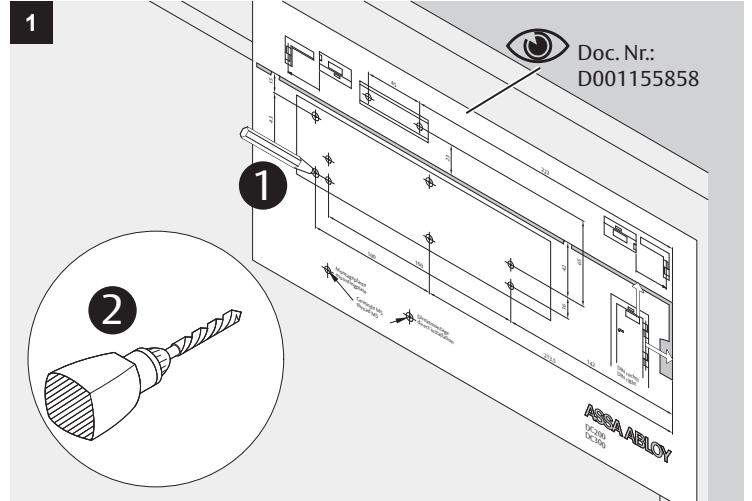

DC200
DC300

ASSA ABLOY

Installation Instructions

D001155856

www.abloy.com/dop

DC200

DC300

DoP

www.abloy.com/dop

DC300 Guide Rail EN 3

CE 2812	Abloy Oy, PO Box 108 80101 Joensuu Finland	16
DC200	EN 1154:1996/A1:2002/AC:2006 2812-CPR-AD5490	4 8 4 2 1 1 4
Dangerous substances: None		

CE 2812	Abloy Oy, PO Box 108 80101 Joensuu Finland	16
DC300	EN 1154:1996/A1:2002/AC:2006 2812-CPR-AD5491	4 8 4 2 1 1 4
DC300DA		Dangerous substances: None

EN2	≤ 850mm
EN3	≤ 950mm
EN4	≤ 1100mm
EN5	≤ 1250mm
EN6	≤ 1400mm

DC200 EN 2-4

DC300 EN 3-6