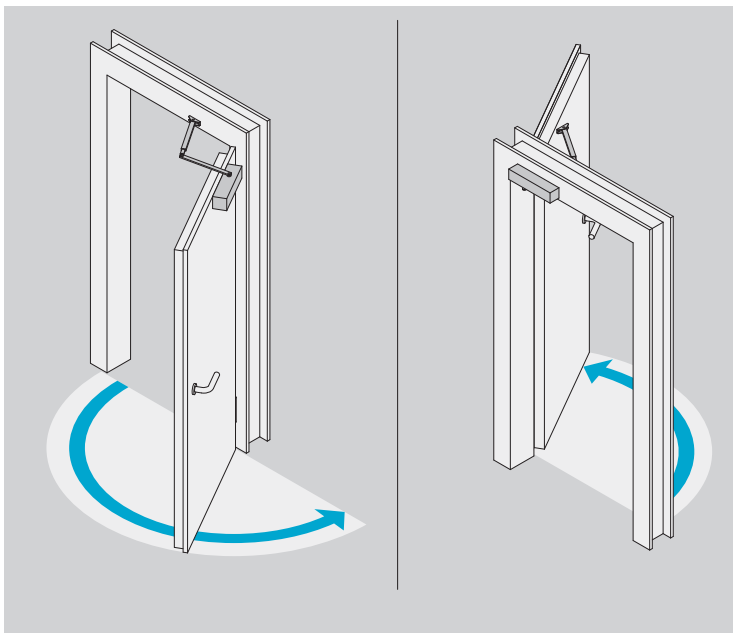

DC200
DC300

ASSA ABLOY

Installation Instructions

D001155856

www.abloy.com/dop

DC200

DC300

DoP

www.abloy.com/dop

DC300 Guide Rail EN 3

CE 2812	Abloy Oy, PO Box 108 80101 Joensuu Finland	16
DC200	EN 1154:1996/A1:2002/AC:2006 2812-CPR-AD5490	4 8 4 2 1 1 4
Dangerous substances: None		

CE 2812	Abloy Oy, PO Box 108 80101 Joensuu Finland	16
DC300	EN 1154:1996/A1:2002/AC:2006 2812-CPR-AD5491	4 8 4 2 1 1 4
DC300DA		Dangerous substances: None

EN2	≤ 850mm
EN3	≤ 950mm
EN4	≤ 1100mm
EN5	≤ 1250mm
EN6	≤ 1400mm

DC200 EN 2-4

DC300 EN 3-6