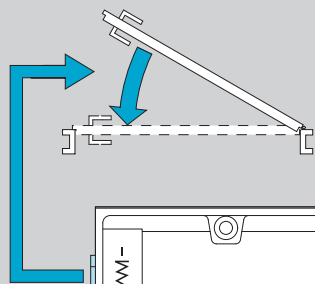

EN2	≤ 850mm
EN3	≤ 950mm
EN4	≤ 1100mm
EN5	≤ 1250mm
EN6	≤ 1400mm

DC200 EN 2-4

DC300 EN 3-6

DC200/DC300

	EN2	EN3	EN4	EN5	EN6
DC200	-3	0	+3	--	--
DC300	--	-3	0	+3	+9

Option:
DC300DA

ASSA ABLOY

Abloy Oy
 P.O.Box 108
 80101 Joensuu
 FINLAND
 Tel.: +358-20 599 2501
 Fax: +358-20 599 2209
 www.assaabloy.com
 www.abloy.com/dop