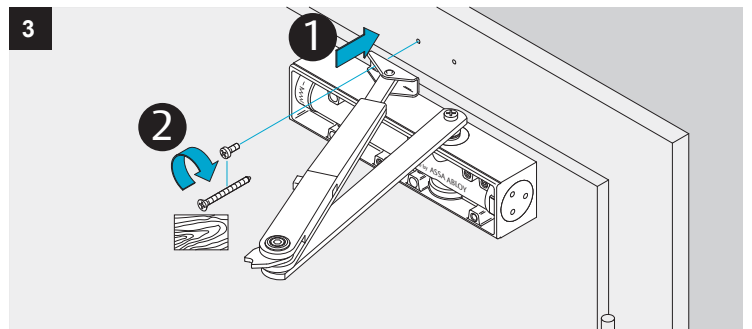

EN2	≤ 850mm
EN3	≤ 950mm
EN4	≤ 1100mm
EN5	≤ 1250mm
EN6	≤ 1400mm

DC200 EN 2-4

DC300 EN 3-6

DC200/DC300

	EN2	EN3	EN4	EN5	EN6
DC200	-3	0	+3	--	--
DC300	--	-3	0	+3	+9

Option:
DC300DA

ASSA ABLOY

Abloy Oy
 P.O.Box 108
 80101 Joensuu
 FINLAND
 Tel.: +358-20 599 2501
 Fax: +358-20 599 2209
 www.assaabloy.com
 www.abloy.com/dop