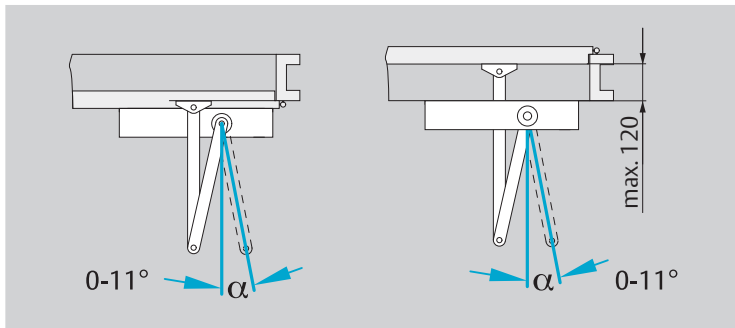

EN2	≤ 850mm
EN3	≤ 950mm
EN4	≤ 1100mm
EN5	≤ 1250mm
EN6	≤ 1400mm

DC200 EN 2-4

DC300 EN 3-6

DC200/DC300

	EN2	EN3	EN4	EN5	EN6
DC200	-3	0	+3	--	--
DC300	--	-3	0	+3	+9

Option:
DC300DA

ASSA ABLOY

Abloy Oy
 P.O.Box 108
 80101 Joensuu
 FINLAND
 Tel.: +358-20 599 2501
 Fax: +358-20 599 2209
 www.assaabloy.com
 www.abloy.com/dop