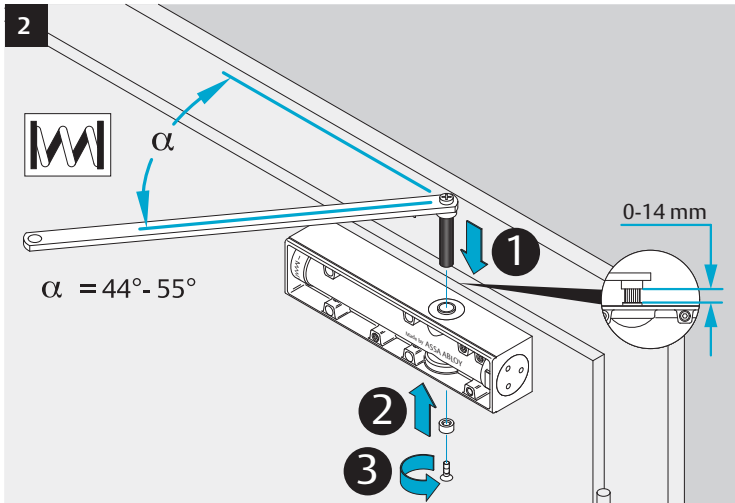

EN2	≤ 850mm
EN3	≤ 950mm
EN4	≤ 1100mm
EN5	≤ 1250mm
EN6	≤ 1400mm

DC200 EN 2-4

DC300 EN 3-6

DC200/DC300

	EN2	EN3	EN4	EN5	EN6
DC200	-3	0	+3	--	--
DC300	--	-3	0	+3	+9

Option:
DC300DA

ASSA ABLOY

Abloy Oy
 P.O.Box 108
 80101 Joensuu
 FINLAND
 Tel.: +358-20 599 2501
 Fax: +358-20 599 2209
 www.assaabloy.com
 www.abloy.com/dop