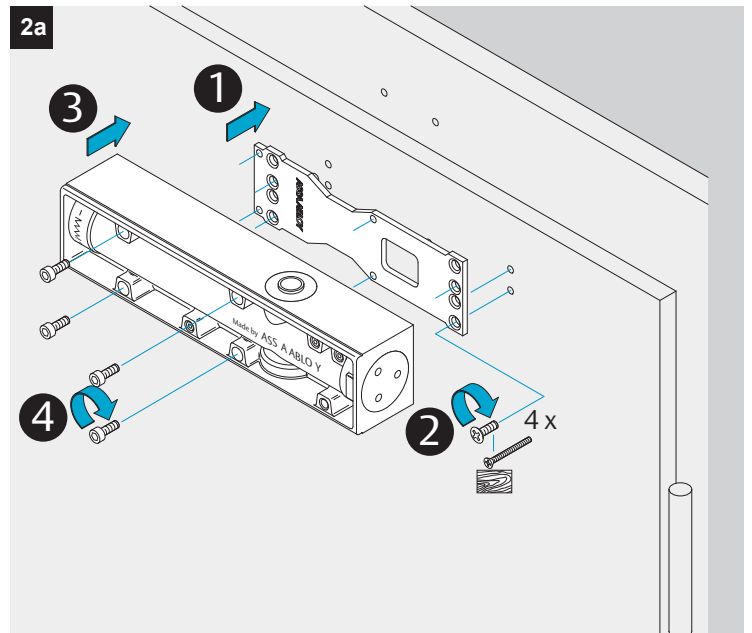

DC200
DC300

ASSA ABLOY

Installation Instructions

D001155856

www.abloy.com/dop

DC200

DC300

DoP

www.abloy.com/dop

DC300 Guide Rail EN 3

CE 2812	Abloy Oy, PO Box 108 80101 Joensuu Finland	16
DC200	EN 1154:1996/A1:2002/AC:2006 2812-CPR-AD5490	4 8 4 2 1 1 4
Dangerous substances: None		

CE 2812	Abloy Oy, PO Box 108 80101 Joensuu Finland	16
DC300	EN 1154:1996/A1:2002/AC:2006 2812-CPR-AD5491	4 8 4 2 1 1 4
DC300DA		Dangerous substances: None

EN2	≤ 850mm
EN3	≤ 950mm
EN4	≤ 1100mm
EN5	≤ 1250mm
EN6	≤ 1400mm

DC200 EN 2-4

DC300 EN 3-6