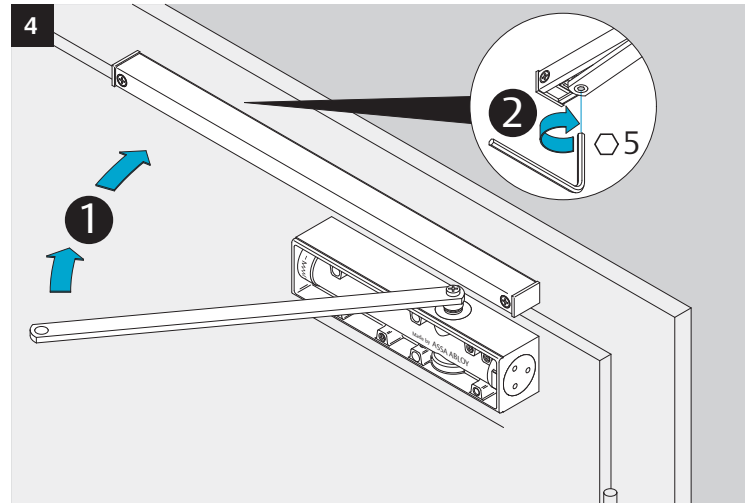

EN2	≤ 850mm
EN3	≤ 950mm
EN4	≤ 1100mm
EN5	≤ 1250mm
EN6	≤ 1400mm

DC200 EN 2-4

DC300 EN 3-6

DC200/DC300

	EN2	EN3	EN4	EN5	EN6
DC200	-3	0	+3	--	--
DC300	--	-3	0	+3	+9

Option:
DC300DA

ASSA ABLOY

Abloy Oy
 P.O.Box 108
 80101 Joensuu
 FINLAND
 Tel.: +358-20 599 2501
 Fax: +358-20 599 2209
 www.assaabloy.com
 www.abloy.com/dop