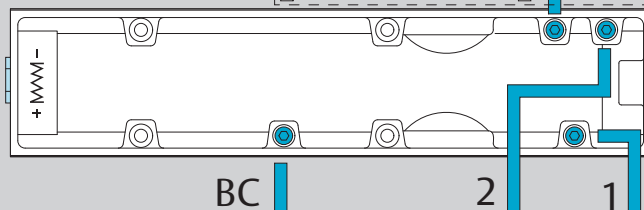

EN2	≤ 850mm
EN3	≤ 950mm
EN4	≤ 1100mm
EN5	≤ 1250mm
EN6	≤ 1400mm

DC200 EN 2-4

DC300 EN 3-6

DC200/DC300

	EN2	EN3	EN4	EN5	EN6
DC200	-3	0	+3	--	--
DC300	--	-3	0	+3	+9

Option:
DC300DA

ASSA ABLOY

Abloy Oy
 P.O.Box 108
 80101 Joensuu
 FINLAND
 Tel.: +358-20 599 2501
 Fax: +358-20 599 2209
 www.assaabloy.com
 www.abloy.com/dop