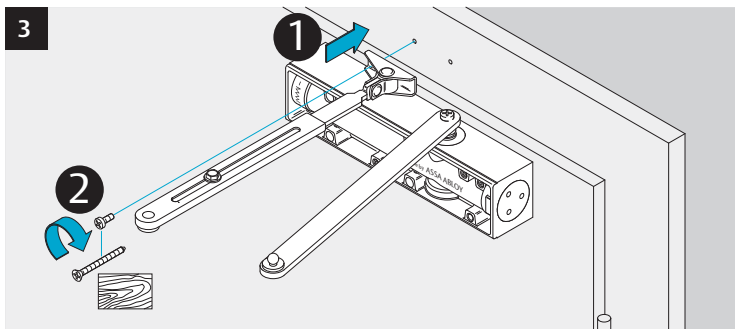

EN2	≤ 850mm
EN3	≤ 950mm
EN4	≤ 1100mm
EN5	≤ 1250mm
EN6	≤ 1400mm

DC200 EN 2-4

DC300 EN 3-6

DC200/DC300

	EN2	EN3	EN4	EN5	EN6
DC200	-3	0	+3	--	--
DC300	--	-3	0	+3	+9

Option:
DC300DA

ASSA ABLOY

Abloy Oy
 P.O.Box 108
 80101 Joensuu
 FINLAND
 Tel.: +358-20 599 2501
 Fax: +358-20 599 2209
 www.assaabloy.com
 www.abloy.com/dop