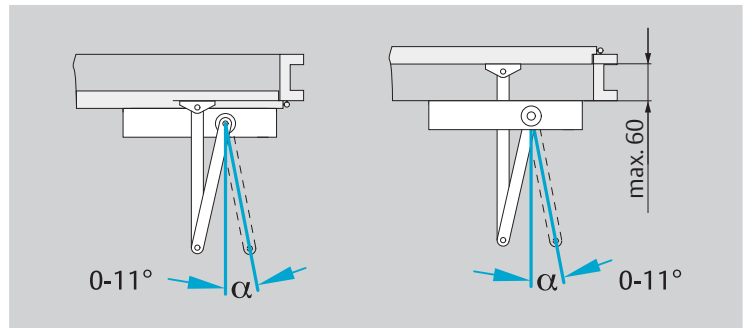

EN2	≤ 850mm
EN3	≤ 950mm
EN4	≤ 1100mm
EN5	≤ 1250mm
EN6	≤ 1400mm

DC200 EN 2-4

DC300 EN 3-6

DC200/DC300

	EN2	EN3	EN4	EN5	EN6
DC200	-3	0	+3	--	--
DC300	--	-3	0	+3	+9

Option:
DC300DA

ASSA ABLOY

Abloy Oy
 P.O.Box 108
 80101 Joensuu
 FINLAND
 Tel.: +358-20 599 2501
 Fax: +358-20 599 2209
 www.assaabloy.com
 www.abloy.com/dop