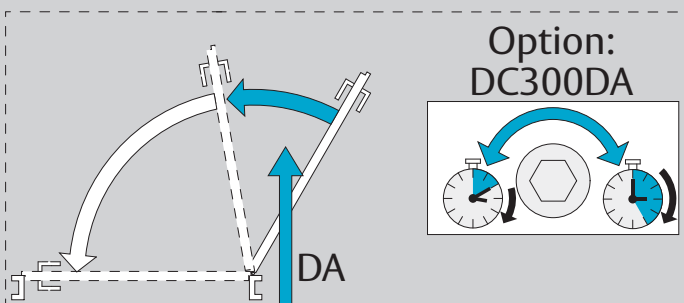

EN2	≤ 850mm
EN3	≤ 950mm
EN4	≤ 1100mm
EN5	≤ 1250mm
EN6	≤ 1400mm

DC200 EN 2-4

DC300 EN 3-6

DC200/DC300

	EN2	EN3	EN4	EN5	EN6
DC200	-3	0	+3	--	--
DC300	--	-3	0	+3	+9

Option:
DC300DA

ASSA ABLOY

Abloy Oy
 P.O.Box 108
 80101 Joensuu
 FINLAND
 Tel.: +358-20 599 2501
 Fax: +358-20 599 2209
 www.assaabloy.com
 www.abloy.com/dop