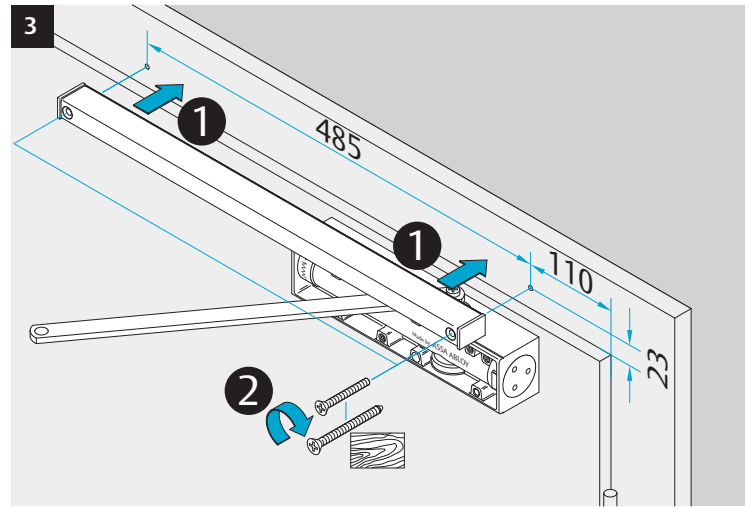

EN2	≤ 850mm
EN3	≤ 950mm
EN4	≤ 1100mm
EN5	≤ 1250mm
EN6	≤ 1400mm

DC200 EN 2-4

DC300 EN 3-6

DC200/DC300

	EN2	EN3	EN4	EN5	EN6
DC200	-3	0	+3	--	--
DC300	--	-3	0	+3	+9

Option:
DC300DA

ASSA ABLOY

Abloy Oy
 P.O.Box 108
 80101 Joensuu
 FINLAND
 Tel.: +358-20 599 2501
 Fax: +358-20 599 2209
 www.assaabloy.com
 www.abloy.com/dop