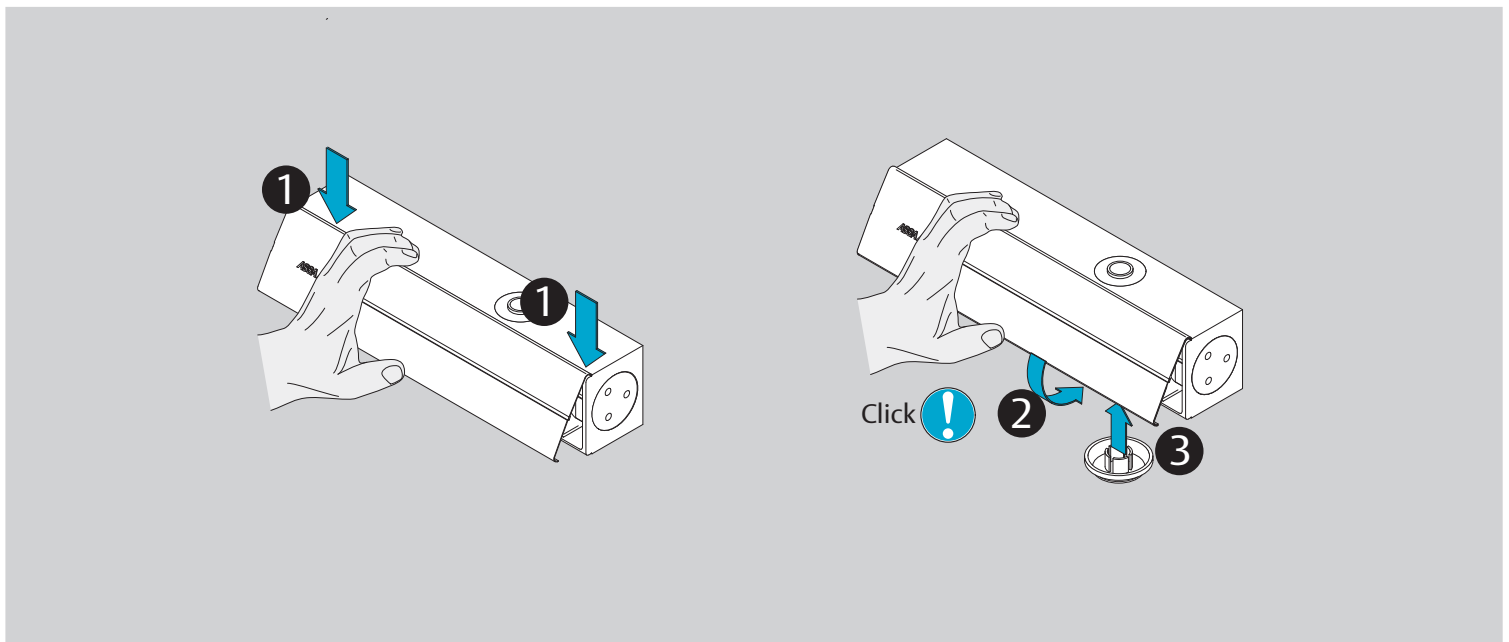

EN2	≤ 850mm
EN3	≤ 950mm
EN4	≤ 1100mm
EN5	≤ 1250mm
EN6	≤ 1400mm

DC200 EN 2-4

DC300 EN 3-6

DC200/DC300

	EN2	EN3	EN4	EN5	EN6
DC200	-3	0	+3	--	--
DC300	--	-3	0	+3	+9

Option:
DC300DA

ASSA ABLOY

Abloy Oy
 P.O.Box 108
 80101 Joensuu
 FINLAND
 Tel.: +358-20 599 2501
 Fax: +358-20 599 2209
 www.assaabloy.com
 www.abloy.com/dop