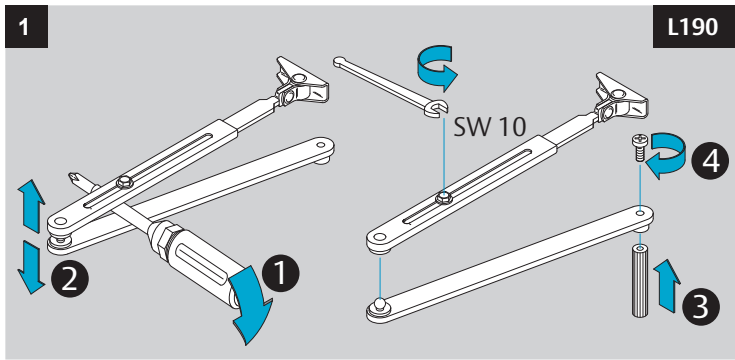

EN2	≤ 850mm
EN3	≤ 950mm
EN4	≤ 1100mm
EN5	≤ 1250mm
EN6	≤ 1400mm

DC200 EN 2-4

DC300 EN 3-6

DC200/DC300

	EN2	EN3	EN4	EN5	EN6
DC200	-3	0	+3	--	--
DC300	--	-3	0	+3	+9

Option:
DC300DA

ASSA ABLOY

Abloy Oy
 P.O.Box 108
 80101 Joensuu
 FINLAND
 Tel.: +358-20 599 2501
 Fax: +358-20 599 2209
 www.assaabloy.com
 www.abloy.com/dop