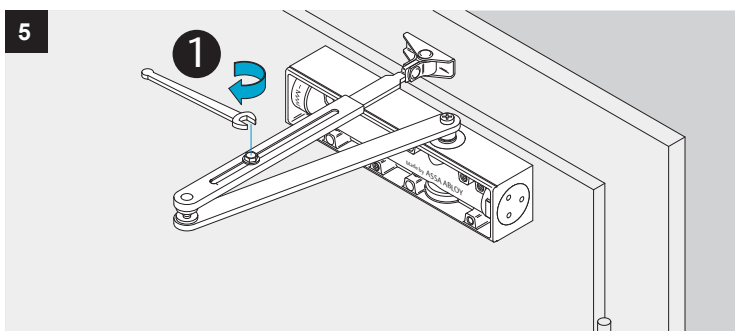

EN2	≤ 850mm
EN3	≤ 950mm
EN4	≤ 1100mm
EN5	≤ 1250mm
EN6	≤ 1400mm

DC200 EN 2-4

DC300 EN 3-6

DC200/DC300

	EN2	EN3	EN4	EN5	EN6
DC200	-3	0	+3	--	--
DC300	--	-3	0	+3	+9

Option:
DC300DA

ASSA ABLOY

Abloy Oy
 P.O.Box 108
 80101 Joensuu
 FINLAND
 Tel.: +358-20 599 2501
 Fax: +358-20 599 2209
 www.assaabloy.com
 www.abloy.com/dop