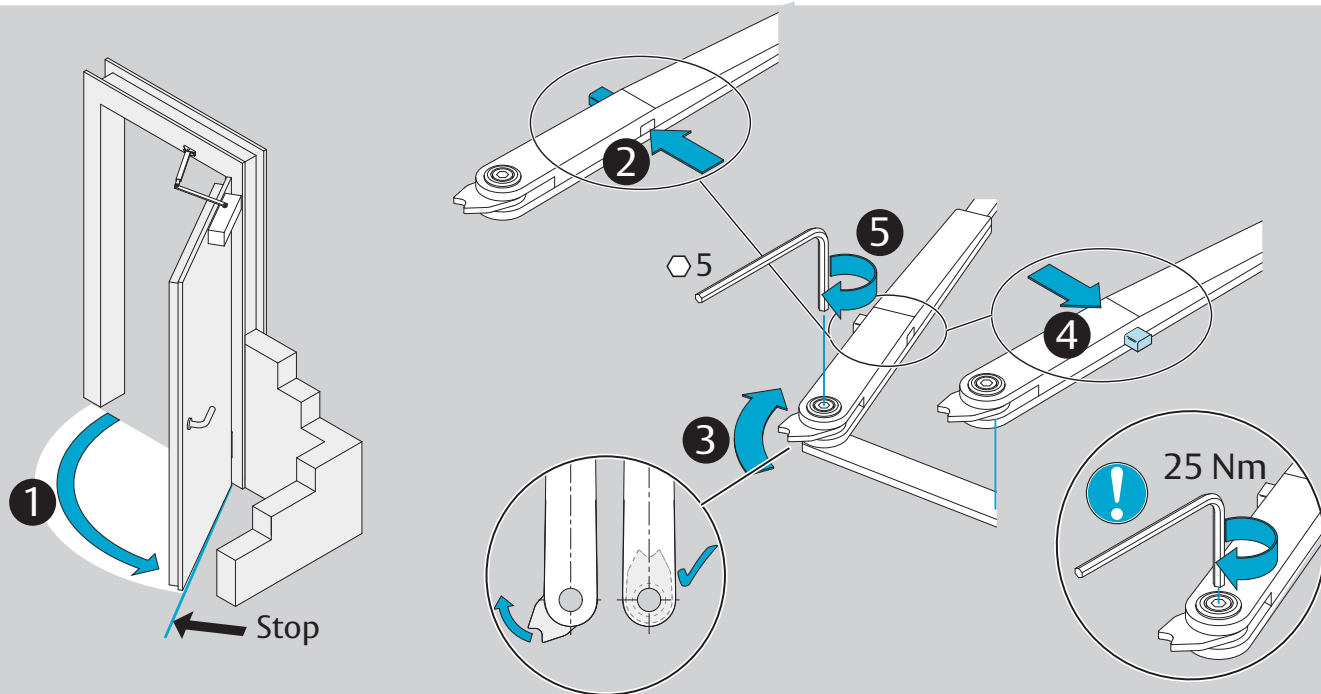

DC200/DC300

	EN2	EN3	EN4	EN5	EN6
DC200	-3	0	+3	--	--
DC300	--	-3	0	+3	+9

Option:
DC300DA