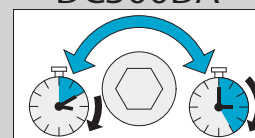

EN2	≤ 850mm
EN3	≤ 950mm
EN4	≤ 1100mm
EN5	≤ 1250mm
EN6	≤ 1400mm

DC200 EN 2-4

DC300 EN 3-6

DC200/DC300

	EN2	EN3	EN4	EN5	EN6
DC200	-3	0	+3	--	--
DC300	--	-3	0	+3	+9

Option:
DC300DA

ASSA ABLOY

Abloy Oy
 P.O.Box 108
 80101 Joensuu
 FINLAND
 Tel.: +358-20 599 2501
 Fax: +358-20 599 2209
 www.assaabloy.com
 www.abloy.com/dop