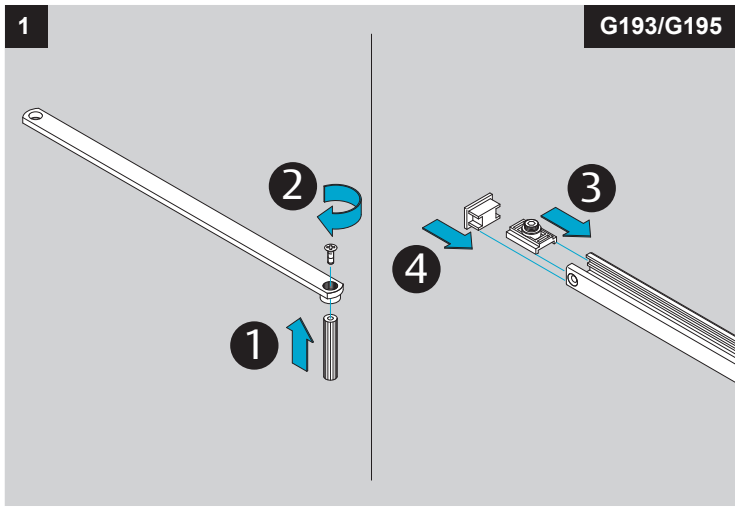

EN2	≤ 850mm
EN3	≤ 950mm
EN4	≤ 1100mm
EN5	≤ 1250mm
EN6	≤ 1400mm

DC200 EN 2-4

DC300 EN 3-6

DC200/DC300

	EN2	EN3	EN4	EN5	EN6
DC200	-3	0	+3	--	--
DC300	--	-3	0	+3	+9

Option:
DC300DA

ASSA ABLOY

Abloy Oy
 P.O.Box 108
 80101 Joensuu
 FINLAND
 Tel.: +358-20 599 2501
 Fax: +358-20 599 2209
 www.assaabloy.com
 www.abloy.com/dop