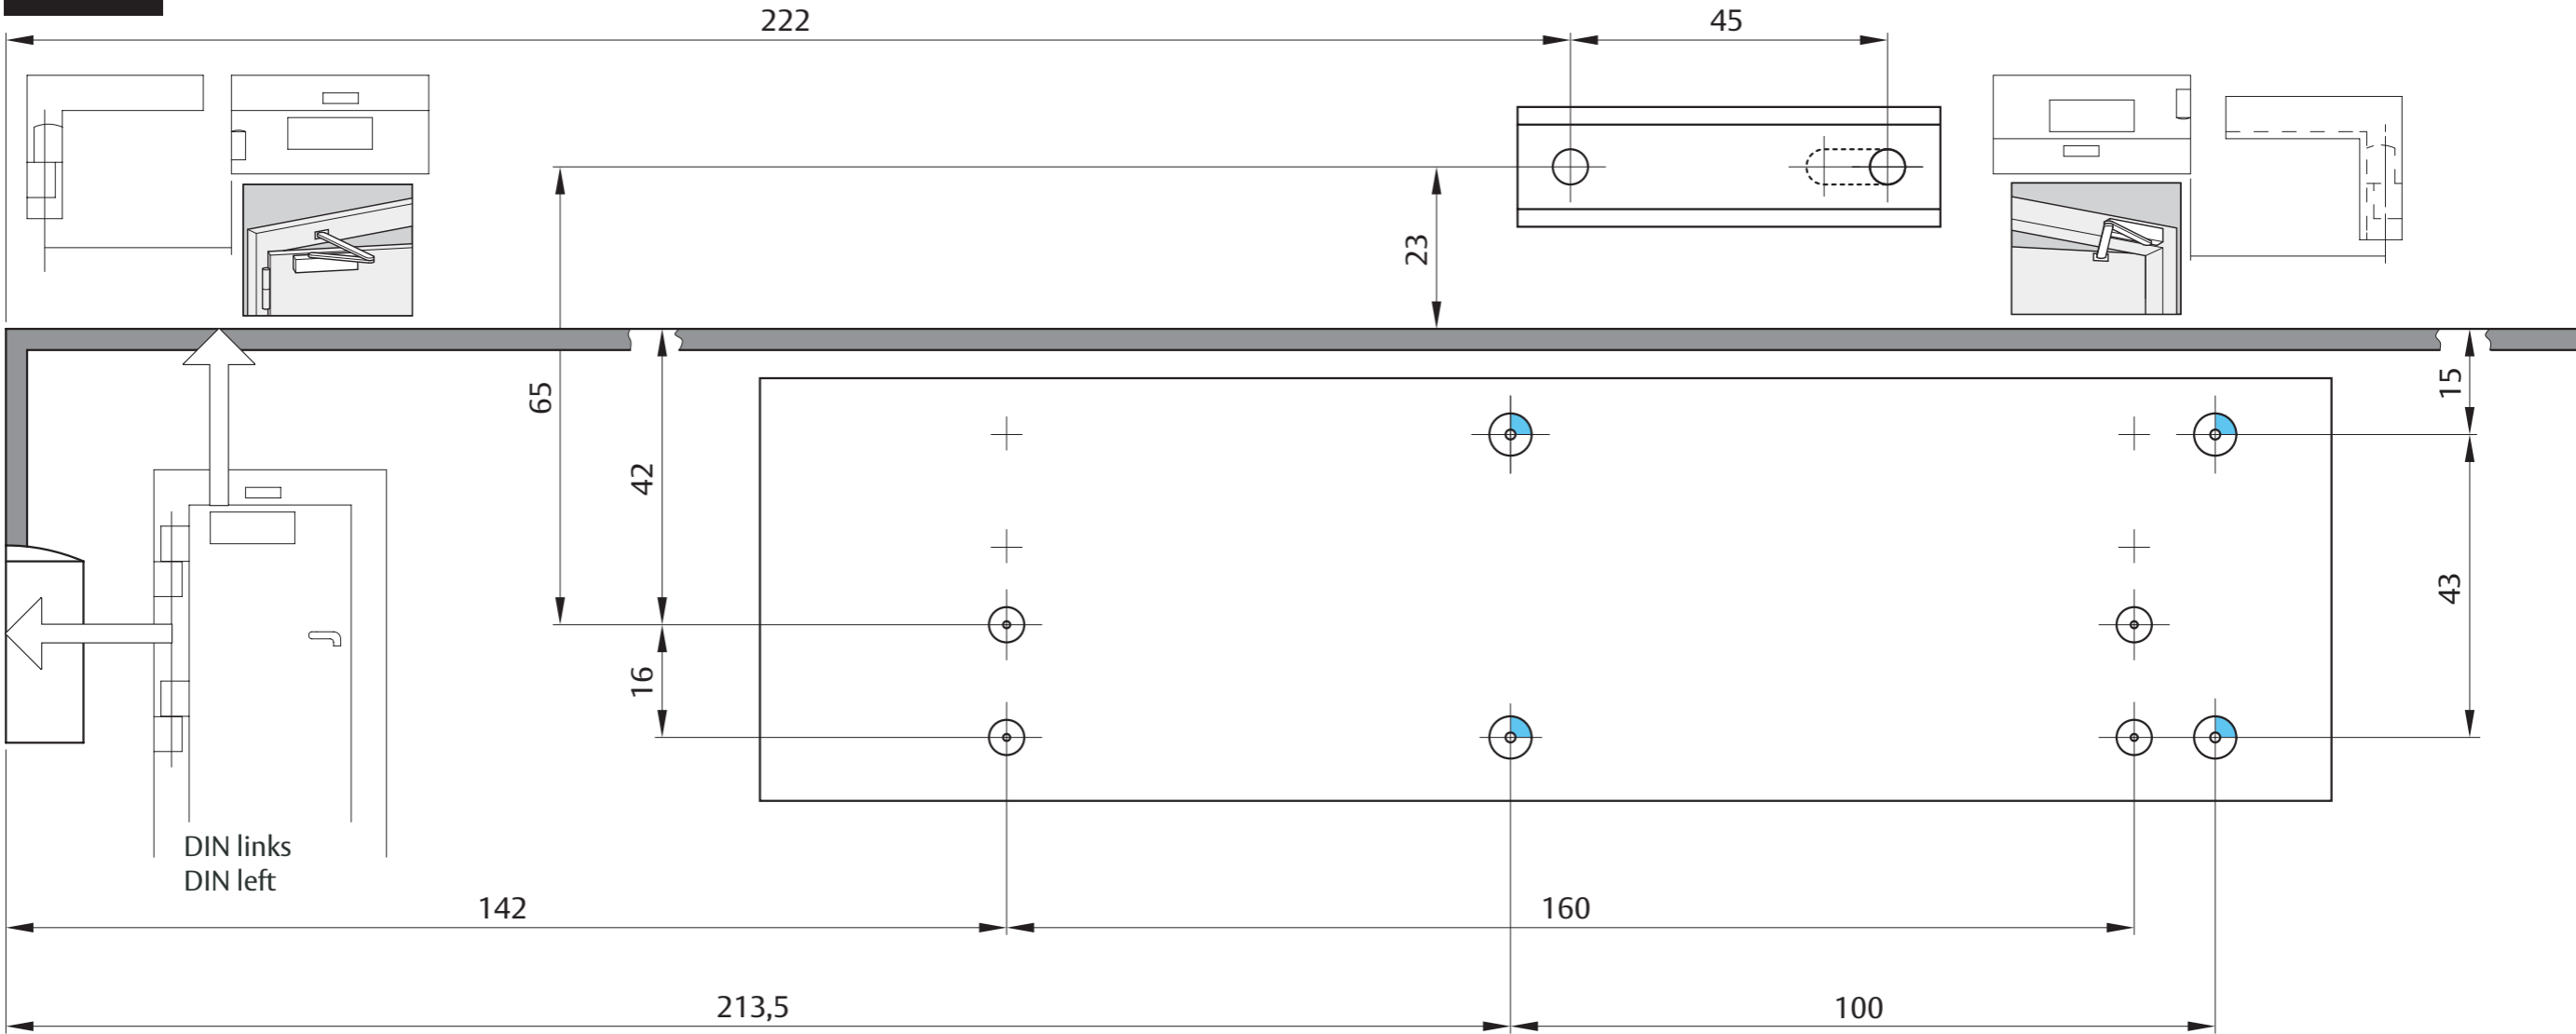

**DIN L**

Mountingplate  
Montageplatte

14.1.2021

Thread M5  
Gewinde M5

Direct installation  
Direktmontage

Templates can change shape significantly due to the environment, please check dimensions carefully.

Papiersablonen können sich durch Umwelteinflüsse maßgeblich verändern. Bei Verwendung der Papiersablonen sind die Maße unbedingt nachzuprüfen.

**ASSA ABLOY**

DC200  
DC300

Doc. Nr.: D001155858